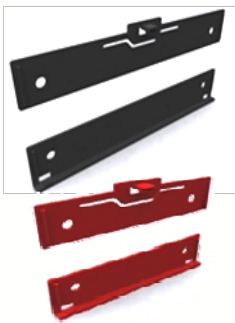

2 DIGIT CENTS MODULE
122mm (W) x 187mm (H) **PF-NJ2000**

CENT MODULE HOLDER
122mm (W) x 187mm (H) **PF-N201**

160mm HINGED MODULE
96mm (W) x 187mm (H)
PF-N1006

HINGED MODULE HOLDER
96mm (W)
PF-N106

160mm DOUBLE HINGED MODULE HOLDER
193mm (W) (Holds 2 hinged modules **PF-N1006**)

240mm DIGIT MODULE HOLDER SET
146.5 mm (W) x 20mm (H) **PF-R101**

240/160mm CENT MODULE HOLDER SET
96 mm (W) x 20 mm (H) **PF-RN101**

240mm HINGED MODULE HOLDER 146.5mm (W) **PF-R106**

240mm CENT MODULE HOLDER 96mm (W) **PF-N106**