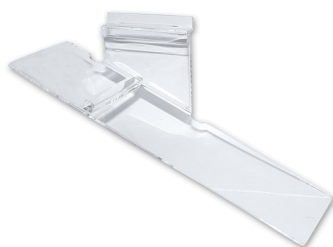

**STRAIGHT ARM** 300mm long  
 Chrome **SW-12**  
 Black **SW-B12**  
 White **SW-W12**

**6 BALL WATERFALL** 430mm long  
 Chrome **SW-6B**  
 Black **SW-B6B**  
 White **SW-W6B**

**HAT DISPLAYER** Holds 1 hat  
 White **SW-WML**  
 Black **SW-BML**  
 Chrome **SW-ML**

**HANDBAG ARM**  
 Chrome **SW-SP5H**

**SUNGLASSES HOLDER**  
 Clear Plastic  
**SW-AC500**

**CAP HOLDER**  
 Chrome. **SW-SPCAP**

**PICTURE HANGER**  
 Chrome **SW-NHK**

**SHOPWALL HOOKS**

Size	Chrome	Black	White
100mm	<b>SW-H4</b>	<b>SW-BH4</b>	<b>SW-WH4</b>
150 mm	<b>SW-H6</b>	<b>SW-BH6</b>	<b>SW-WH6</b>
200 mm	<b>SW-H8</b>	<b>SW-BH8</b>	<b>SW-WH8</b>
250 mm	<b>SW-H10</b>	<b>SW-BH10</b>	<b>SW-WH10</b>
300 mm	<b>SW-H12</b>	<b>SW-BH12</b>	<b>SW-WH12</b>

**SIDE ON SHOE HOLDER**  
 Clear Plastic **SW-AC304**

**STRAIGHT OUT SHOE HOLDER**  
 Clear Plastic 280mm **SW-AC310**

**CHROME SHELF BRACKETS**  
 250mm **SW-SB250**  
 300mm **SW-SB300**  
 350mm **SW-SB350**  
 400mm **SW-SB400**

**U RAIL**  
 600 mm long. Chrome. **SW-D5556**

**CURVED RAIL**  
 600 mm long. Chrome **SW-681**

**ROUND TUBING**  
 1200mm x 25mm  
 End Cap **SW-RU4**  
**SW-EC1**

**GRID WALL LEG 600mm**  
 Black **GW-GL24BK**  
 Chrome **GW-GL24CR**  
 White **GW-GL24WT**