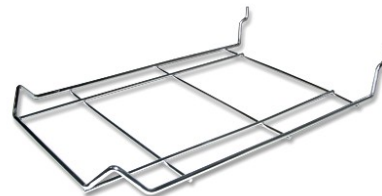

**STRAIGHT ARM** 300mm long  
 Chrome **SW-12**  
 Black **SW-B12**  
 White **SW-W12**

**6 BALL WATERFALL** 430mm long  
 Chrome **SW-6B**  
 Black **SW-B6B**  
 White **SW-W6B**

**HAT DISPLAYER** Holds 1 hat  
 White **SW-WML**  
 Black **SW-BML**  
 Chrome **SW-ML**

**HANDBAG ARM**  
 Chrome **SW-SP5H**

**SUNGLASSES HOLDER**  
 Clear Plastic  
**SW-AC500**

**CAP HOLDER**  
 Chrome. **SW-SPCAP**

**PICTURE HANGER**  
 Chrome **SW-NHK**

**SHOPWALL HOOKS**

Size	Chrome	Black	White
100mm	<b>SW-H4</b>	<b>SW-BH4</b>	<b>SW-WH4</b>
150 mm	<b>SW-H6</b>	<b>SW-BH6</b>	<b>SW-WH6</b>
200 mm	<b>SW-H8</b>	<b>SW-BH8</b>	<b>SW-WH8</b>
250 mm	<b>SW-H10</b>	<b>SW-BH10</b>	<b>SW-WH10</b>
300 mm	<b>SW-H12</b>	<b>SW-BH12</b>	<b>SW-WH12</b>

**SIDE ON SHOE HOLDER**  
 Clear Plastic **SW-AC304**

**STRAIGHT OUT SHOE HOLDER**  
 Clear Plastic 280mm **SW-AC310**

**CHROME SHELF BRACKETS**  
 250mm **SW-SB250**  
 300mm **SW-SB300**  
 350mm **SW-SB350**  
 400mm **SW-SB400**

**U RAIL**  
 600 mm long. Chrome. **SW-D5556**

**CURVED RAIL**  
 600 mm long. Chrome **SW-681**

**ROUND TUBING**  
 1200mm x 25mm  
 End Cap **SW-RU4**  
**SW-EC1**

**GRID WALL LEG 600mm**  
 Black **GW-GL24BK**  
 Chrome **GW-GL24CR**  
 White **GW-GL24WT**